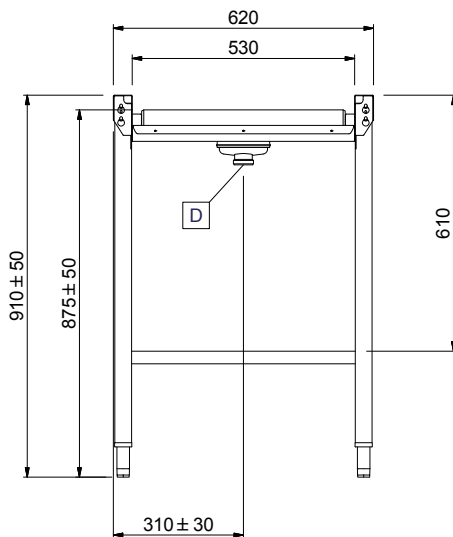

Zkrácená specifikace

Položka č. _____

Konstrukce z nerez oceli AISI304. Vana se svažujícím se dnem směrem k odpadu. Plastové dlouhé válečky. Čtvercové 40x40mm výškově stavitelné nohy. Pro mycí koše 500x500mm. Dodáváno v demontovaném stavu.

Konstrukce

- Včetně dvou nohou.
- Nerezové, výškově stavitelné nohy 50mm pro vyrovnání provozní výšky mezi stolem.
- Silné svařované příruby pro pevné spojení mezi jednotkami.
- Hladké leštěné povrchy usnadňující čištění.
- AISI 304 1,2mm nerezová vana.
- Samonosná spodní police (extra příslušenství) nevyžaduje žádné další rámy.
- Dopravníky lze dovybavit vhodným extra příslušenstvím - koncovým spínačem, koncovou deskou, vodicími lištami na mycí koše či spodními policemi.
- Svažující se dno vany směrem k odpadu zajišťuje hladký a rychlý odtok.
- Nerezové nohy z AISI 304 ze čtvercových profilů 40x40mm.
- Plastové válečky jsou lehce vyjímatelné pro snadné čištění.

Zepředu

Boční

D = Odpad

Shora

Hlavní informace

Vnější rozměry, Šířka

865192 (HSLRC6)	600 mm
865193 (HSLRC11)	1100 mm
863026 (HSLRC12)	1200 mm
863027 (HSLRC13)	1300 mm
863028 (HSLRC14)	1400 mm
863029 (HSLRC15)	1500 mm
865194 (HSLRC16)	1600 mm
863030 (HSLRC17)	1700 mm
863031 (HSLRC18)	1800 mm
863032 (HSLRC19)	1900 mm
863033 (HSLRC20)	2000 mm
865195 (HSLRC21)	2100 mm
863034 (HSLRC22)	2200 mm
863035 (HSLRC23)	2300 mm
863036 (HSLRC24)	2400 mm
863037 (HSLRC25)	2500 mm
863038 (HSLRC26)	2600 mm

Vnější rozměry, Hloubka

620 mm

Vnější rozměry, Výška

910 mm

Netto váha:

865192 (HSLRC6)	11 kg
865193 (HSLRC11)	17 kg
863026 (HSLRC12)	18 kg
863027 (HSLRC13)	19 kg
863028 (HSLRC14)	20 kg
863029 (HSLRC15)	22 kg
865194 (HSLRC16)	23 kg
863030 (HSLRC17)	24 kg
863031 (HSLRC18)	25 kg
863032 (HSLRC19)	26 kg
863033 (HSLRC20)	27 kg
865195 (HSLRC21)	28 kg
863034 (HSLRC22)	29 kg
863035 (HSLRC23)	30 kg
863036 (HSLRC24)	32 kg
863037 (HSLRC25)	33 kg
863038 (HSLRC26)	34 kg