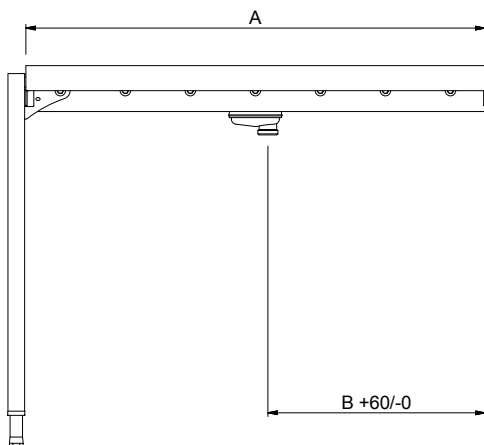

Zkrácená specifikace

Položka č. _____

Konstrukce z nerez oceli AISI304. Vana se svažujícím se dnem směrem k odpadu. Plastové dlouhé válečky. Čtvercové 40x40mm výškově stavitelné nohy. Pro mycí koše 500x500mm. Dodáváno v demontovaném stavu.

Konstrukce

- Včetně dvou nohou.
- Nerezové, výškově stavitelné nohy 50mm pro vyrovnání provozní výšky mezi stolem.
- Silné svařované příruby pro pevné spojení mezi jednotkami.
- Hladké leštěné povrchy usnadňující čištění.
- AISI 304 1,2mm nerezová vana.
- Samonosná spodní police (extra příslušenství) nevyžaduje žádné další rámy.
- Dopravníky lze dovybavit vhodným extra příslušenstvím - koncovým spínačem, koncovou deskou, vodicími lištami na mycí koše či spodními policemi.
- Svažující se dno vany směrem k odpadu zajišťuje hladký a rychlý odtok.
- Nerezové nohy z AISI 304 ze čtvercových profilů 40x40mm.
- Plastové válečky jsou lehce vyjímatelné pro snadné čištění.

Zepředu

Boční

D = Odpad

Shora

Hlavní informace

Vnější rozměry, Šířka

865192 (HSLRC6)	600 mm
865193 (HSLRC11)	1100 mm
863026 (HSLRC12)	1200 mm
863027 (HSLRC13)	1300 mm
863028 (HSLRC14)	1400 mm
863029 (HSLRC15)	1500 mm
865194 (HSLRC16)	1600 mm
863030 (HSLRC17)	1700 mm
863031 (HSLRC18)	1800 mm
863032 (HSLRC19)	1900 mm
863033 (HSLRC20)	2000 mm
865195 (HSLRC21)	2100 mm
863034 (HSLRC22)	2200 mm
863035 (HSLRC23)	2300 mm
863036 (HSLRC24)	2400 mm
863037 (HSLRC25)	2500 mm
863038 (HSLRC26)	2600 mm

Vnější rozměry, Hloubka

620 mm

Vnější rozměry, Výška

910 mm

Netto váha:

865192 (HSLRC6)	11 kg
865193 (HSLRC11)	17 kg
863026 (HSLRC12)	18 kg
863027 (HSLRC13)	19 kg
863028 (HSLRC14)	20 kg
863029 (HSLRC15)	22 kg
865194 (HSLRC16)	23 kg
863030 (HSLRC17)	24 kg
863031 (HSLRC18)	25 kg
863032 (HSLRC19)	26 kg
863033 (HSLRC20)	27 kg
865195 (HSLRC21)	28 kg
863034 (HSLRC22)	29 kg
863035 (HSLRC23)	30 kg
863036 (HSLRC24)	32 kg
863037 (HSLRC25)	33 kg
863038 (HSLRC26)	34 kg