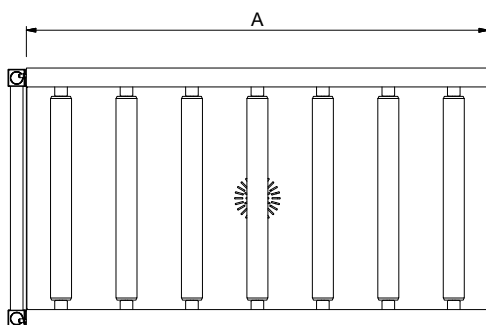

Zepředu

Boční

D = Odpad

Shora

Hlavní informace

Vnější rozměry, Šířka

865192 (HSLRC6)	600 mm
865193 (HSLRC11)	1100 mm
863026 (HSLRC12)	1200 mm
863027 (HSLRC13)	1300 mm
863028 (HSLRC14)	1400 mm
863029 (HSLRC15)	1500 mm
865194 (HSLRC16)	1600 mm
863030 (HSLRC17)	1700 mm
863031 (HSLRC18)	1800 mm
863032 (HSLRC19)	1900 mm
863033 (HSLRC20)	2000 mm
865195 (HSLRC21)	2100 mm
863034 (HSLRC22)	2200 mm
863035 (HSLRC23)	2300 mm
863036 (HSLRC24)	2400 mm
863037 (HSLRC25)	2500 mm
863038 (HSLRC26)	2600 mm

Vnější rozměry, Hloubka

620 mm

Vnější rozměry, Výška

910 mm

Netto váha:

865192 (HSLRC6)	11 kg
865193 (HSLRC11)	17 kg
863026 (HSLRC12)	18 kg
863027 (HSLRC13)	19 kg
863028 (HSLRC14)	20 kg
863029 (HSLRC15)	22 kg
865194 (HSLRC16)	23 kg
863030 (HSLRC17)	24 kg
863031 (HSLRC18)	25 kg
863032 (HSLRC19)	26 kg
863033 (HSLRC20)	27 kg
865195 (HSLRC21)	28 kg
863034 (HSLRC22)	29 kg
863035 (HSLRC23)	30 kg
863036 (HSLRC24)	32 kg
863037 (HSLRC25)	33 kg
863038 (HSLRC26)	34 kg